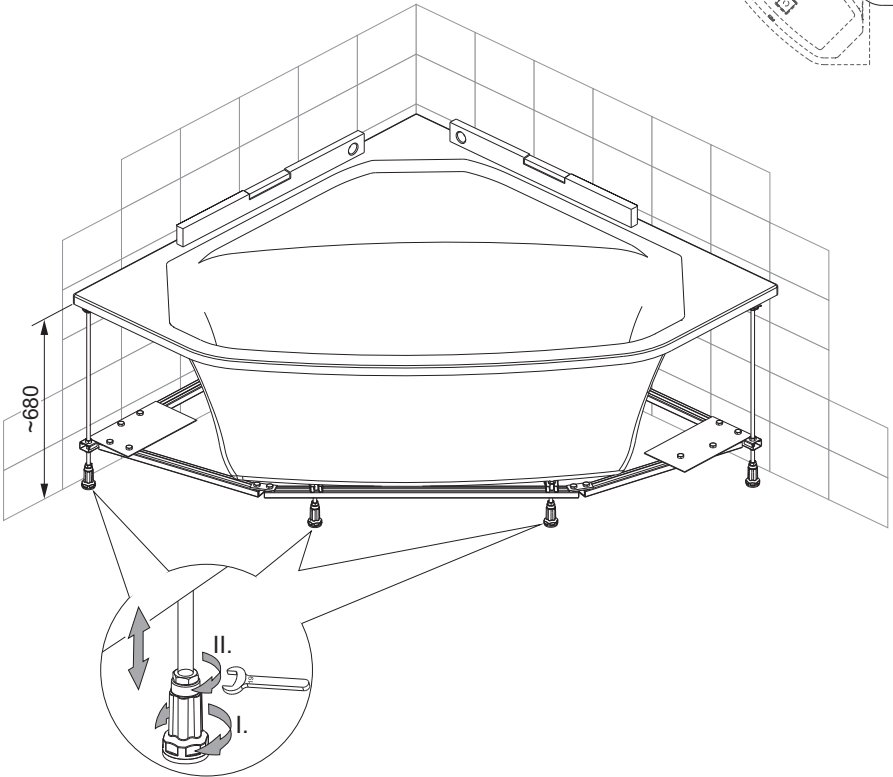

WS/SPACE+SP
WS-kpl/SPACE+SP

WTL(P)/SPACE+SP
WTL(P)-kpl/SPACE+SP

(01)200000162262(94)

SPACE LINE

- PL** Instrukcja montażu wanny ze stelażem przestrzennym
- DE** Montageanweisung für Badewanne mit Sondergestell
- GB** Bathtub with spatial frame installation guide
- FR** Notice de montage de la baignoire à ossature spatiale
- RU** Инструкция по установке ванны на каркасе
- CZ** Návod k montáži vany se samonosnou konstrukcí
- RO** Instrucțiuni de montaj pentru cadă cu cadru spațial
- HU** Lábszerkezetes kád szerelési útmutatója
- SK** Návod na montáž vane s priestorovou konštrukciou

SPACE LINE

WS/SPACE+SP

WTL(P)/SPACE+SP

WS-kp/SPACE+SP

WTL(P)-kp/SPACE+SP

A

B

SPACE LINE