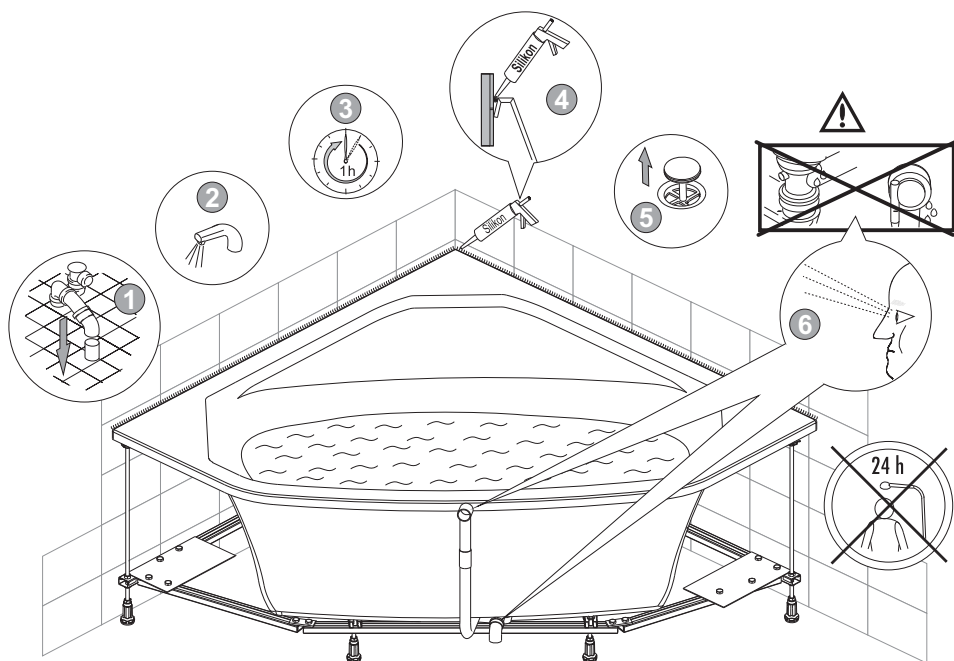

SPACE LINE

C