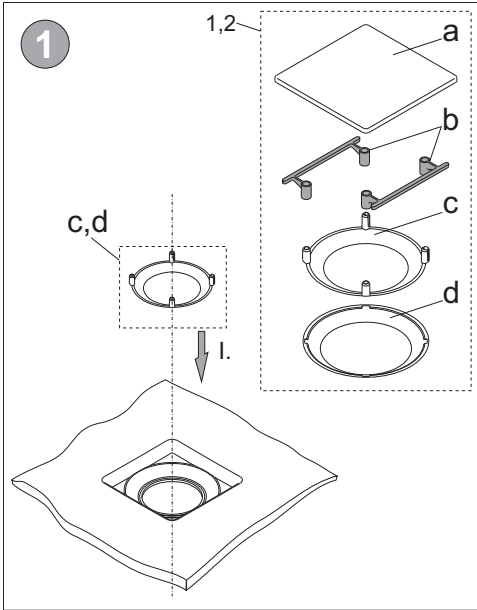

WS/SPACE+SP
WS-kpl/SPACE+SP

WTL(P)/SPACE+SP
WTL(P)-kpl/SPACE+SP

(01)200000162262(94)

SPACE LINE

- PL** Instrukcja montażu wanny ze stelażem przestrzennym
- DE** Montageanweisung für Badewanne mit Sondergestell
- GB** Bathtub with spatial frame installation guide
- FR** Notice de montage de la baignoire à ossature spatiale
- RU** Инструкция по установке ванны на каркасе
- CZ** Návod k montáži vany se samonosnou konstrukcí
- RO** Instrucțiuni de montaj pentru cadă cu cadru spațial
- HU** Lábszerkezetes kád szerelési útmutatója
- SK** Návod na montáž vane s priestorovou konštrukciou

SPACE LINE

WS/SPACE+SP

WTL(P)/SPACE+SP

WS-kp/SPACE+SP

WTL(P)-kp/SPACE+SP

A

B

SPACE LINE