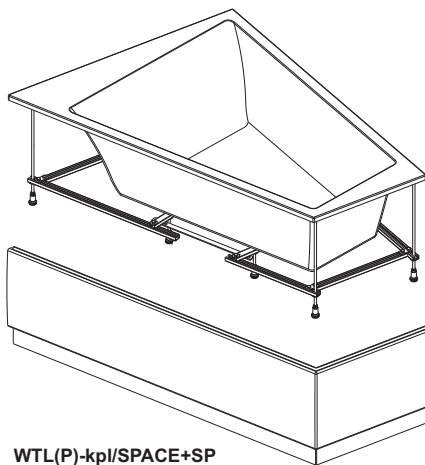

WS/SPACE+SP
WS-kpl/SPACE+SP

WTL(P)/SPACE+SP
WTL(P)-kpl/SPACE+SP

(01)200000162262(94)

SPACE LINE

- PL** Instrukcja montażu wanny ze stelażem przestrzennym
- DE** Montageanweisung für Badewanne mit Sondergestell
- GB** Bathtub with spatial frame installation guide
- FR** Notice de montage de la baignoire à ossature spatiale
- RU** Инструкция по установке ванны на каркасе
- CZ** Návod k montáži vany se samonosnou konstrukcí
- RO** Instrucțiuni de montaj pentru cadă cu cadru spațial
- HU** Lábszerkezetes kád szerelési útmutatója
- SK** Návod na montáž vane s priestorovou konštrukciou

SPACE LINE

WS/SPACE+SP

WTL(P)/SPACE+SP

WS-kp/SPACE+SP

WTL(P)-kp/SPACE+SP

A

B

SPACE LINE