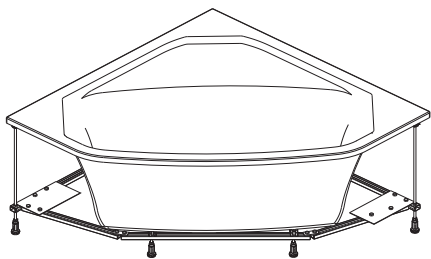

WS/SPACE+SP
WS-kpl/SPACE+SP

WTL(P)/SPACE+SP
WTL(P)-kpl/SPACE+SP

(01)200000162262(94)

SPACE LINE

- PL** Instrukcja montażu wanny ze stelażem przestrzennym
- DE** Montageanweisung für Badewanne mit Sondergestell
- GB** Bathtub with spatial frame installation guide
- FR** Notice de montage de la baignoire à ossature spatiale
- RU** Инструкция по установке ванны на каркасе
- CZ** Návod k montáži vany se samonosnou konstrukcí
- RO** Instrucțiuni de montaj pentru cadă cu cadru spațial
- HU** Lábszerkezetes kád szerelési útmutatója
- SK** Návod na montáž vane s priestorovou konštrukciou

SPACE LINE

WS/SPACE+SP

WTL(P)/SPACE+SP

WS-kp/SPACE+SP

WTL(P)-kp/SPACE+SP

A

B

SPACE LINE