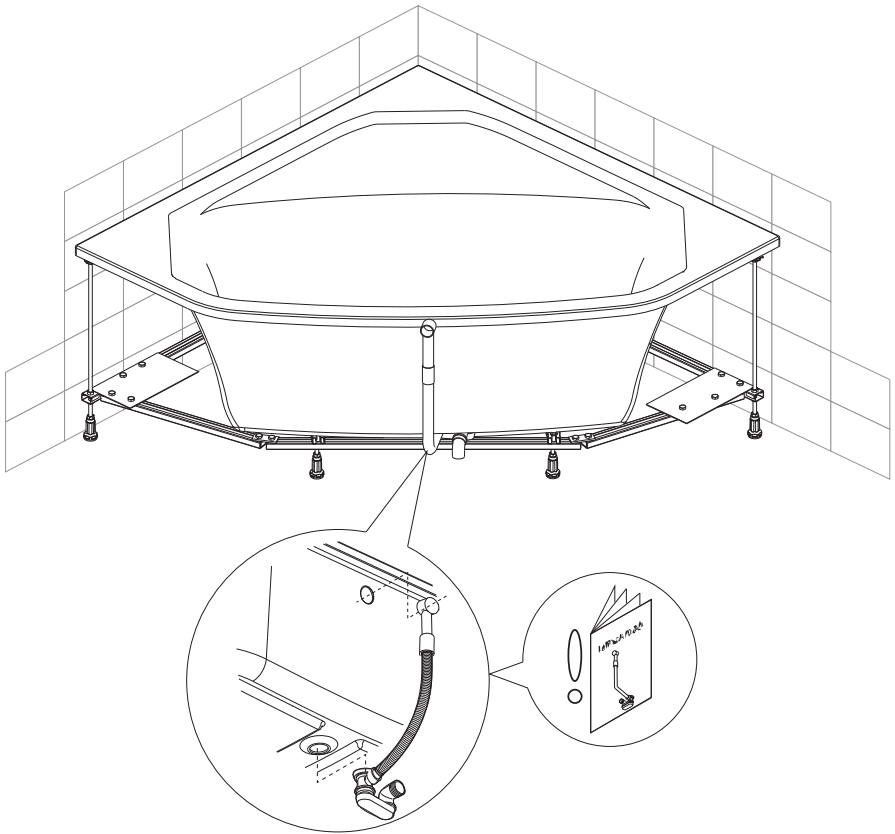

WS/SPACE+SP
WS-kpl/SPACE+SP

WTL(P)/SPACE+SP
WTL(P)-kpl/SPACE+SP

(01)200000162262(94)

SPACE LINE

- PL** Instrukcja montażu wanny ze stelażem przestrzennym
- DE** Montageanweisung für Badewanne mit Sondergestell
- GB** Bathtub with spatial frame installation guide
- FR** Notice de montage de la baignoire à ossature spatiale
- RU** Инструкция по установке ванны на каркасе
- CZ** Návod k montáži vany se samonosnou konstrukcí
- RO** Instrucțiuni de montaj pentru cadă cu cadru spațial
- HU** Lábszerkezetes kád szerelési útmutatója
- SK** Návod na montáž vane s priestorovou konštrukciou

SPACE LINE

WS/SPACE+SP

WTL(P)/SPACE+SP

WS-kp/SPACE+SP

WTL(P)-kp/SPACE+SP

A

B

SPACE LINE