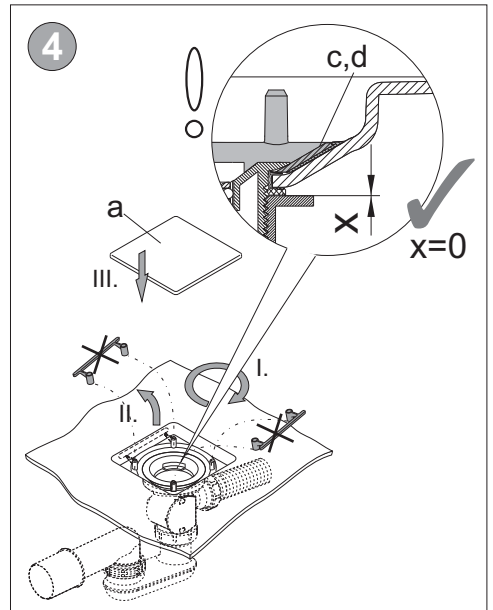

WS/SPACE+SP
WS-kpl/SPACE+SP

WTL(P)/SPACE+SP
WTL(P)-kpl/SPACE+SP

(01)200000162262(94)

SPACE LINE

- PL** Instrukcja montażu wanny ze stelażem przestrzennym
- DE** Montageanweisung für Badewanne mit Sondergestell
- GB** Bathtub with spatial frame installation guide
- FR** Notice de montage de la baignoire à ossature spatiale
- RU** Инструкция по установке ванны на каркасе
- CZ** Návod k montáži vany se samonosnou konstrukcí
- RO** Instrucțiuni de montaj pentru cadă cu cadru spațial
- HU** Lábszerkezetes kád szerelési útmutatója
- SK** Návod na montáž vane s priestorovou konštrukciou

SPACE LINE

WS/SPACE+SP

WTL(P)/SPACE+SP

WS-kp/SPACE+SP

WTL(P)-kp/SPACE+SP

A

B

SPACE LINE