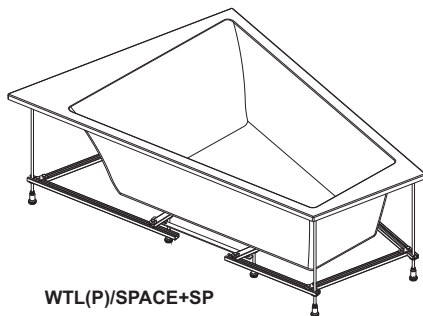

WS/SPACE+SP
WS-kpl/SPACE+SP

WTL(P)/SPACE+SP
WTL(P)-kpl/SPACE+SP

(01)200000162262(94)

SPACE LINE

- PL** Instrukcja montażu wanny ze stelażem przestrzennym
- DE** Montageanweisung für Badewanne mit Sondergestell
- GB** Bathtub with spatial frame installation guide
- FR** Notice de montage de la baignoire à ossature spatiale
- RU** Инструкция по установке ванны на каркасе
- CZ** Návod k montáži vany se samonosnou konstrukcí
- RO** Instrucțiuni de montaj pentru cadă cu cadru spațial
- HU** Lábszerkezetes kád szerelési útmutatója
- SK** Návod na montáž vane s priestorovou konštrukciou

SPACE LINE

WS/SPACE+SP

WTL(P)/SPACE+SP

WS-kp/SPACE+SP

WTL(P)-kp/SPACE+SP

A

B

SPACE LINE