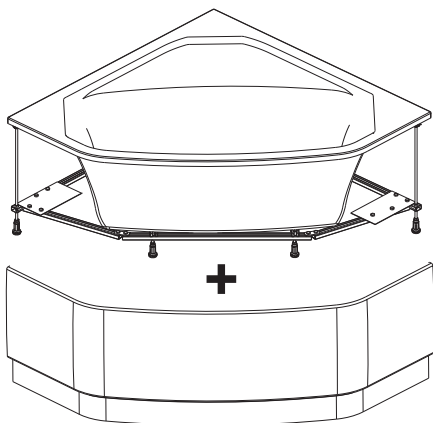

WS/SPACE+SP
WS-kpl/SPACE+SP

WTL(P)/SPACE+SP
WTL(P)-kpl/SPACE+SP

(01)200000162262(94)

SPACE LINE

- PL** Instrukcja montażu wanny ze stelażem przestrzennym
- DE** Montageanweisung für Badewanne mit Sondergestell
- GB** Bathtub with spatial frame installation guide
- FR** Notice de montage de la baignoire à ossature spatiale
- RU** Инструкция по установке ванны на каркасе
- CZ** Návod k montáži vany se samonosnou konstrukcí
- RO** Instrucțiuni de montaj pentru cadă cu cadru spațial
- HU** Lábszerkezetes kád szerelési útmutatója
- SK** Návod na montáž vane s priestorovou konštrukciou

SPACE LINE

WS/SPACE+SP

WTL(P)/SPACE+SP

WS-kp/SPACE+SP

WTL(P)-kp/SPACE+SP

A

B

SPACE LINE