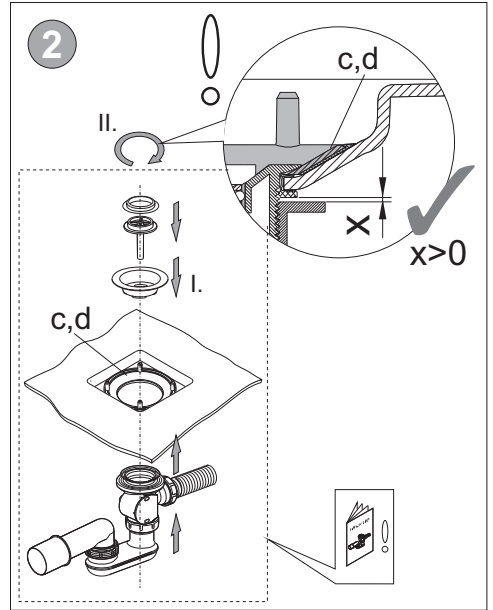

WS/SPACE+SP
WS-kpl/SPACE+SP

WTL(P)/SPACE+SP
WTL(P)-kpl/SPACE+SP

(01)200000162262(94)

SPACE LINE

- PL** Instrukcja montażu wanny ze stelażem przestrzennym
- DE** Montageanweisung für Badewanne mit Sondergestell
- GB** Bathtub with spatial frame installation guide
- FR** Notice de montage de la baignoire à ossature spatiale
- RU** Инструкция по установке ванны на каркасе
- CZ** Návod k montáži vany se samonosnou konstrukcí
- RO** Instrucțiuni de montaj pentru cadă cu cadru spațial
- HU** Lábszerkezetes kád szerelési útmutatója
- SK** Návod na montáž vane s priestorovou konštrukciou

SPACE LINE

WS/SPACE+SP

WTL(P)/SPACE+SP

WS-kp/SPACE+SP

WTL(P)-kp/SPACE+SP

A

B

SPACE LINE