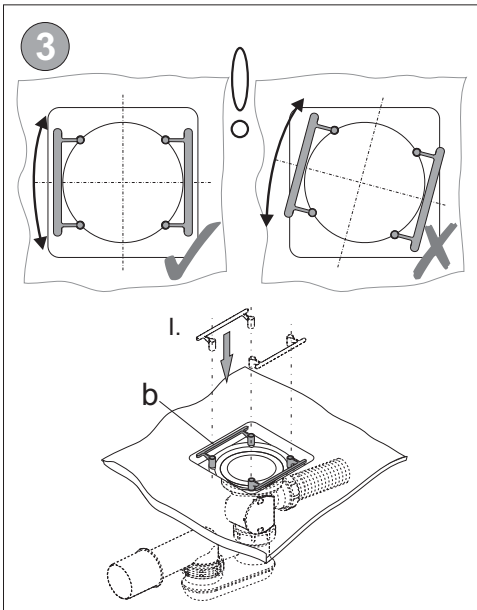

WS/SPACE+SP
WS-kpl/SPACE+SP

WTL(P)/SPACE+SP
WTL(P)-kpl/SPACE+SP

(01)200000162262(94)

SPACE LINE

- PL** Instrukcja montażu wanny ze stelażem przestrzennym
- DE** Montageanweisung für Badewanne mit Sondergestell
- GB** Bathtub with spatial frame installation guide
- FR** Notice de montage de la baignoire à ossature spatiale
- RU** Инструкция по установке ванны на каркасе
- CZ** Návod k montáži vany se samonosnou konstrukcí
- RO** Instrucțiuni de montaj pentru cadă cu cadru spațial
- HU** Lábszerkezetes kád szerelési útmutatója
- SK** Návod na montáž vane s priestorovou konštrukciou

SPACE LINE

WS/SPACE+SP

WTL(P)/SPACE+SP

WS-kp/SPACE+SP

WTL(P)-kp/SPACE+SP

A

B

SPACE LINE